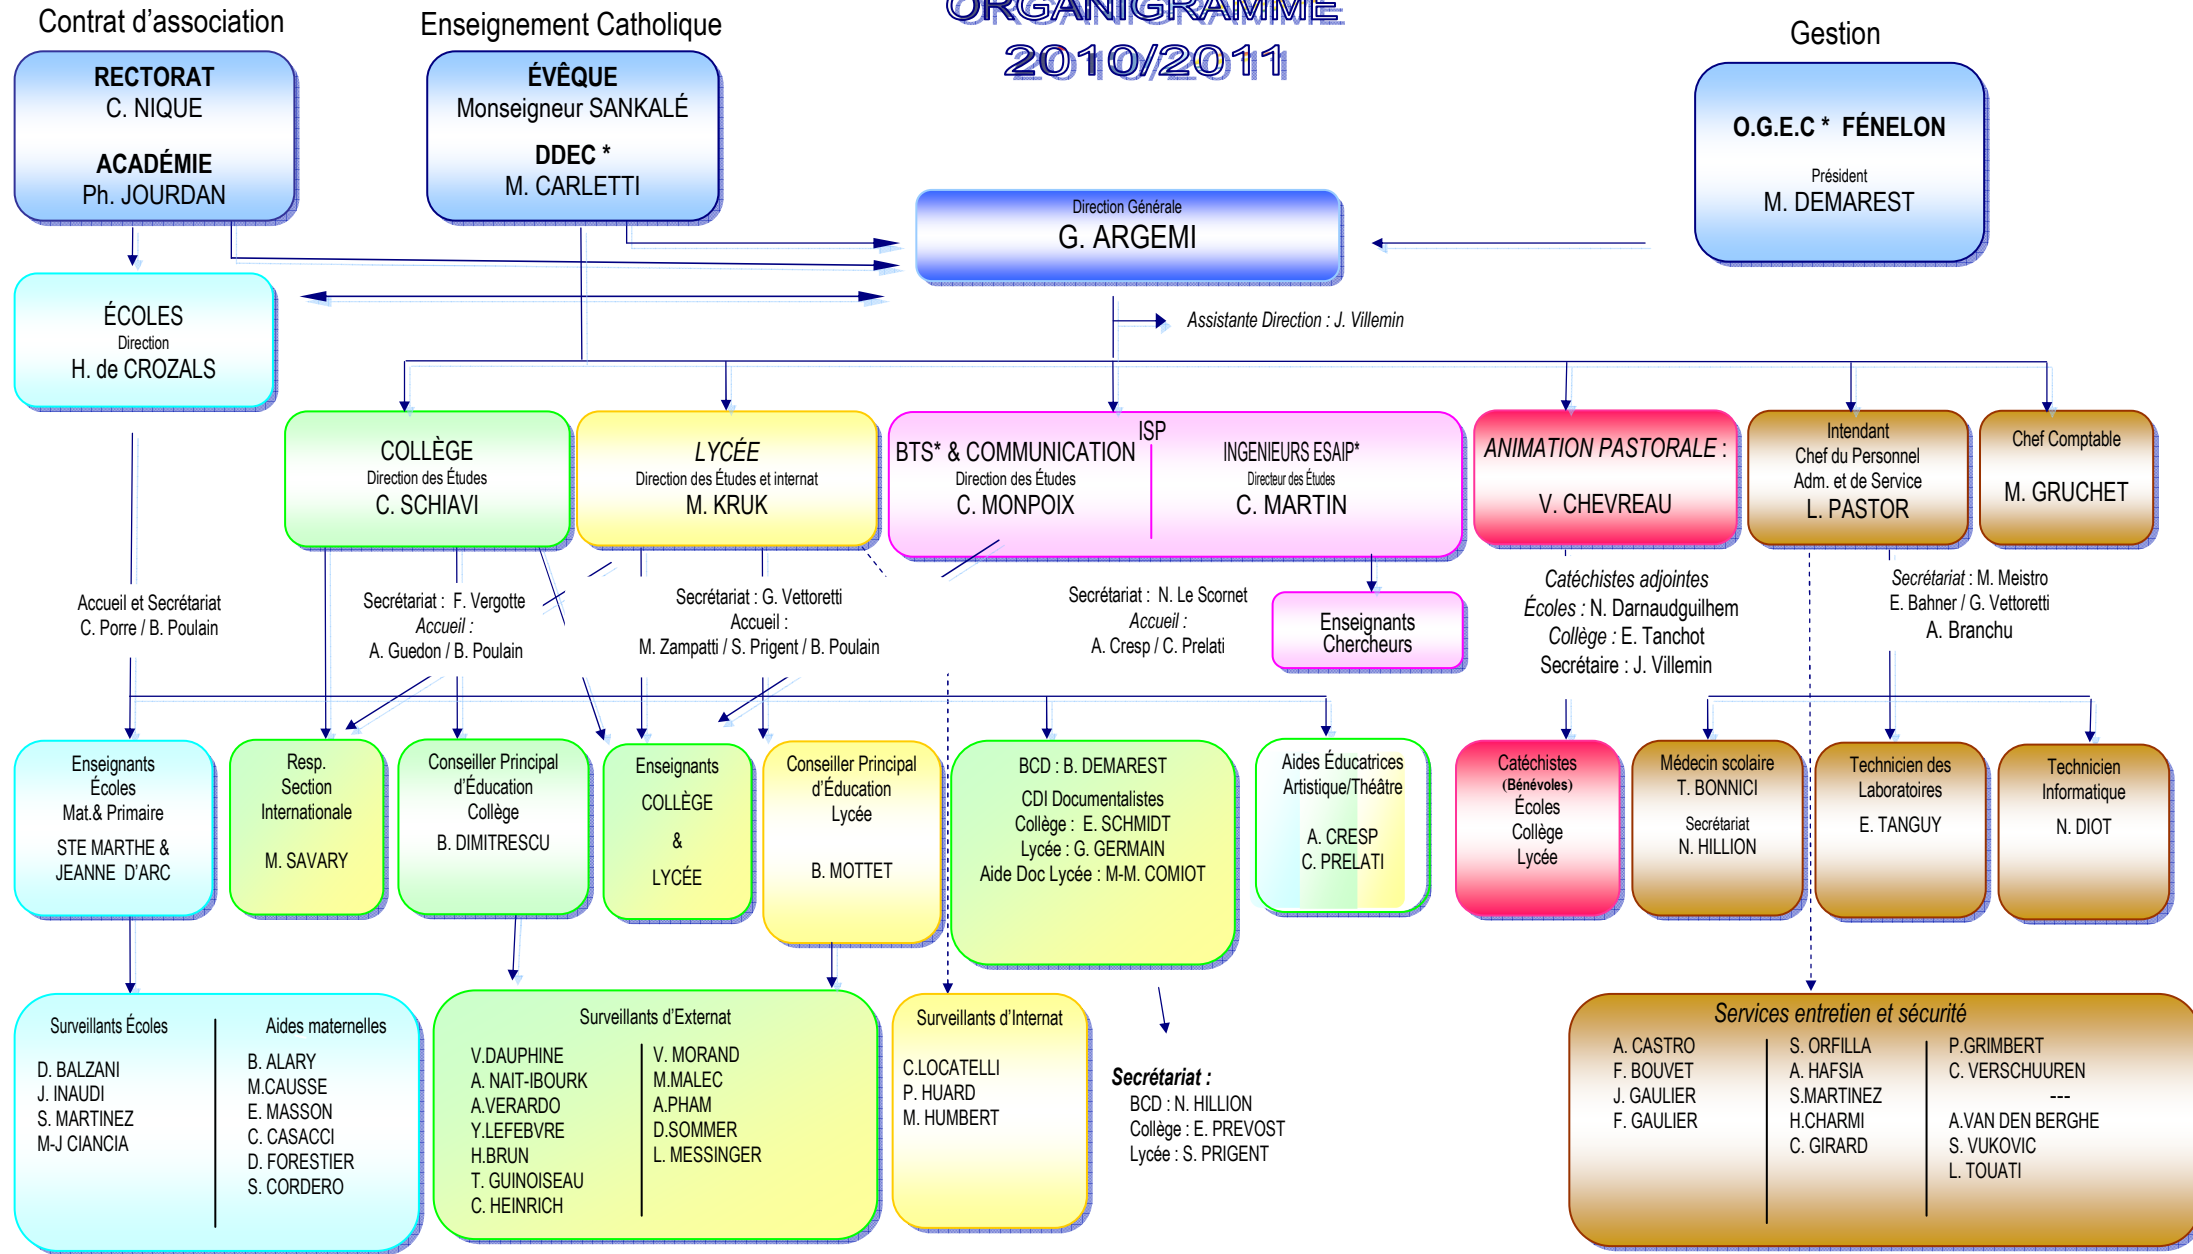

ORGANIGRAMME 2010/2011

OGEC Organisme de Gestion de l'enseignement catholique
DDEC Direction Diocésaine de l'Enseignement Catholique
ISP Institut Supérieur Privé
CDI Centre de Documentation et d'Information

ESAIP École d'Ingénieur - Angers
SEP Sécurité Environnement Prévention
BTS Assistant de Gestion PME-PMI

Écoles Institut Supérieur
 Collège Animation Pastorale
 Lycée Administration